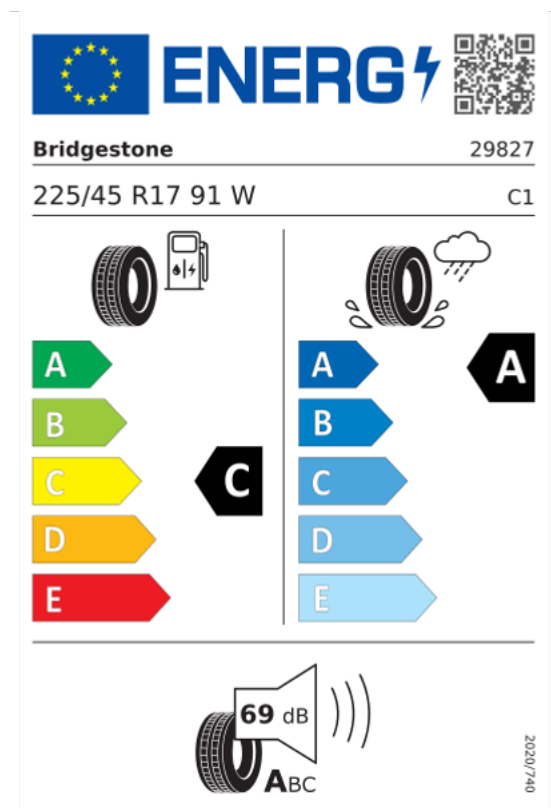

EU Reifenkennzeichnung

(2/2)

Produktdatenblatt

<https://eprel.ec.europa.eu/api/products/tyres/1863350/fiches?noRedirect=false&language=DE>