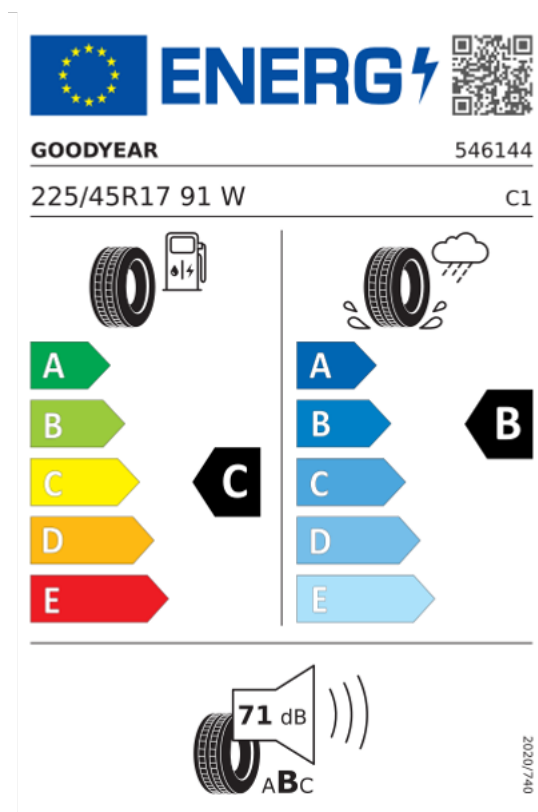

EU Reifenkennzeichnung

(1/2)

Informationen zur EU Reifenkennzeichnung

https://ec.europa.eu/info/energy-climate-change-environment/standards-tools-and-labels/products-labelling-rules-and-requirements/energy-label-and-ecodesign/energy-efficient-products/tyres_en

Hinweis

Die gezielte Bestellung eines bestimmten Reifenfabrikats ist aus logistischen und produktionstechnischen Gründen nicht möglich.

Hauptbereifung

H7N
Sportreifen 225/45 R 17

Produktdatenblatt

<https://eprel.ec.europa.eu/api/products/tyres/2488172/fiches?noRedirect=false&language=DE>