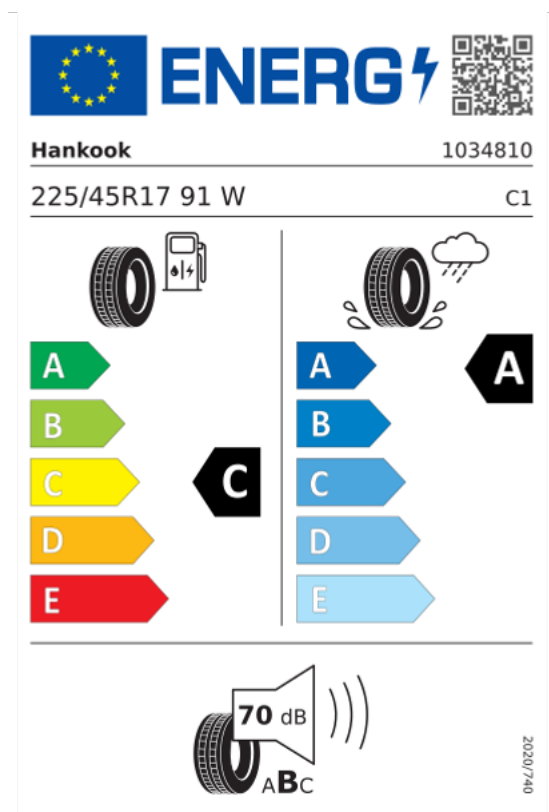

EU Reifenkennzeichnung

(1/2)

Informationen zur EU Reifenkennzeichnung

https://ec.europa.eu/info/energy-climate-change-environment/standards-tools-and-labels/products-labelling-rules-and-requirements/energy-label-and-ecodesign/energy-efficient-products/tyres_en

Hinweis

Die gezielte Bestellung eines bestimmten Reifenfabrikats ist aus logistischen und produktionstechnischen Gründen nicht möglich.

Hauptbereifung

H7N
Sportreifen 225/45 R 17

Produktdatenblatt

<https://eprel.ec.europa.eu/api/products/tyres/2488172/fiches?noRedirect=false&language=DE>