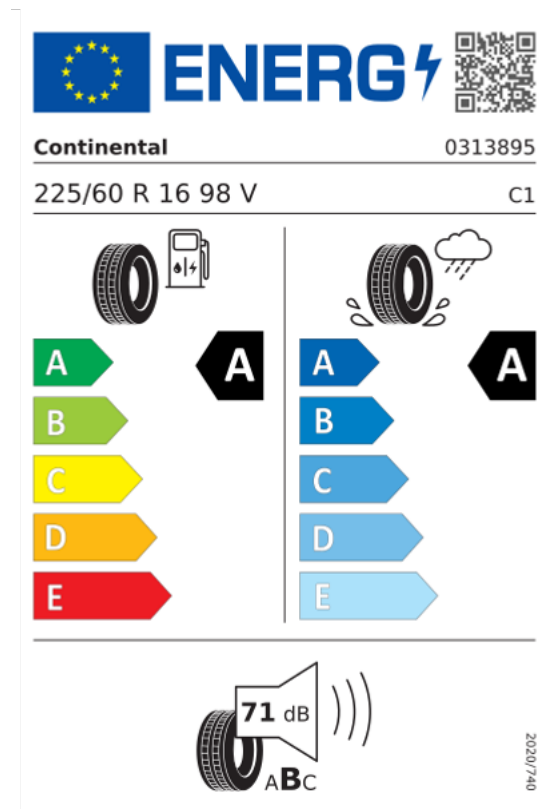

EU Reifenkennzeichnung

(1/2)

Informationen zur EU Reifenkennzeichnung

https://ec.europa.eu/info/energy-climate-change-environment/standards-tools-and-labels/products-labelling-rules-and-requirements/energy-label-and-ecodesign/energy-efficient-products/tyres_en

Hinweis

Die gezielte Bestellung eines bestimmten Reifenfabrikats ist aus logistischen und produktionstechnischen Gründen nicht möglich.

Hauptbereifung

80A
Reifen 225/60 R 16

Produktdatenblatt

<https://eprel.ec.europa.eu/api/products/tyres/2234958/fiches?noRedirect=false&language=DE>