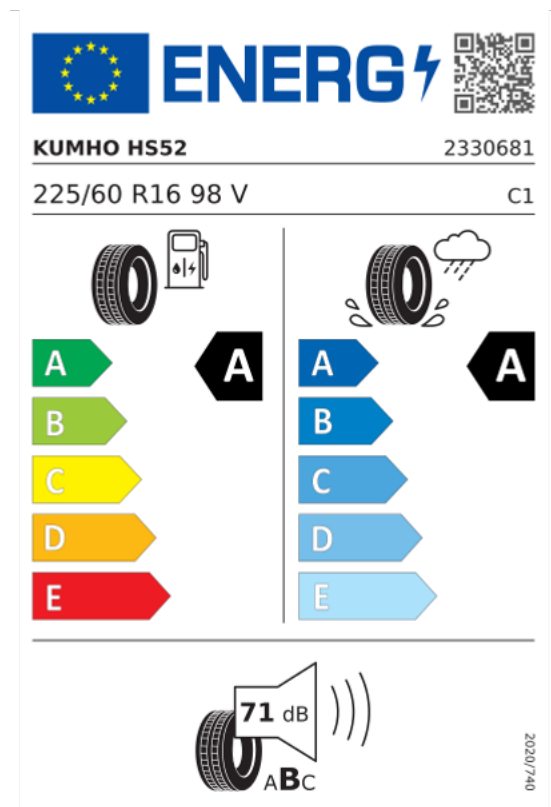

EU Reifenkennzeichnung

(2/2)

Produktdatenblatt

<https://eprel.ec.europa.eu/api/products/tyres/2168763/fiches?noRedirect=false&language=DE>