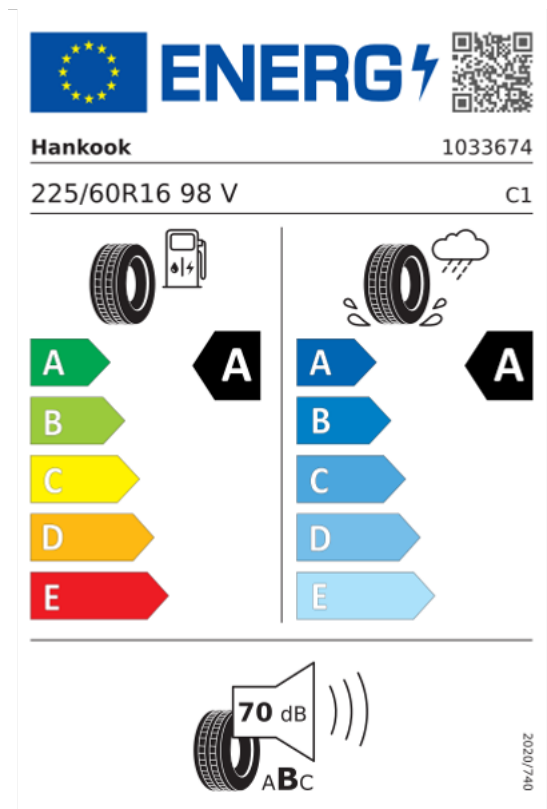

EU Reifenkennzeichnung

(1/2)

Informationen zur EU Reifenkennzeichnung

https://ec.europa.eu/info/energy-climate-change-environment/standards-tools-and-labels/products-labelling-rules-and-requirements/energy-label-and-ecodesign/energy-efficient-products/tyres_en

Hinweis

Die gezielte Bestellung eines bestimmten Reifenfabrikats ist aus logistischen und produktionstechnischen Gründen nicht möglich.

Hauptbereifung

80A
Reifen 225/60 R 16

Produktdatenblatt

<https://eprel.ec.europa.eu/api/products/tyres/2234958/fiches?noRedirect=false&language=DE>