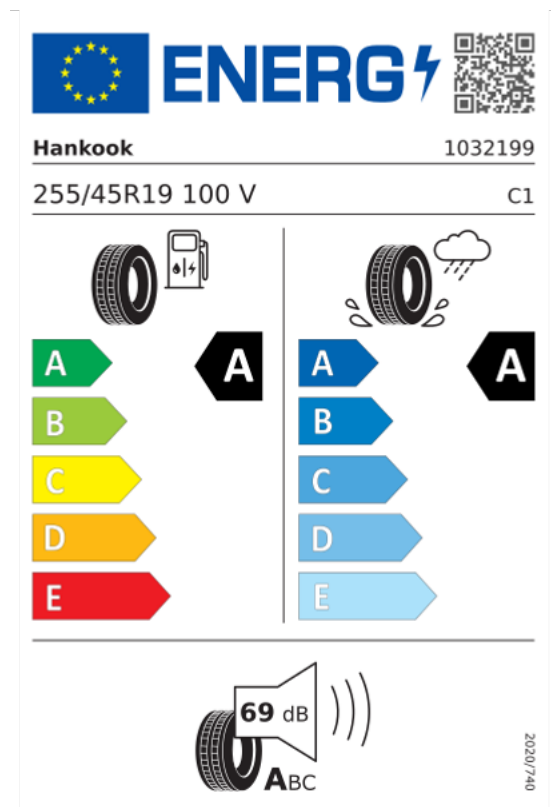

EU Reifenkennzeichnung

(2/2)

Produktdatenblatt

<https://eprel.ec.europa.eu/api/products/tyres/1809619/fiches?noRedirect=false&language=DE>