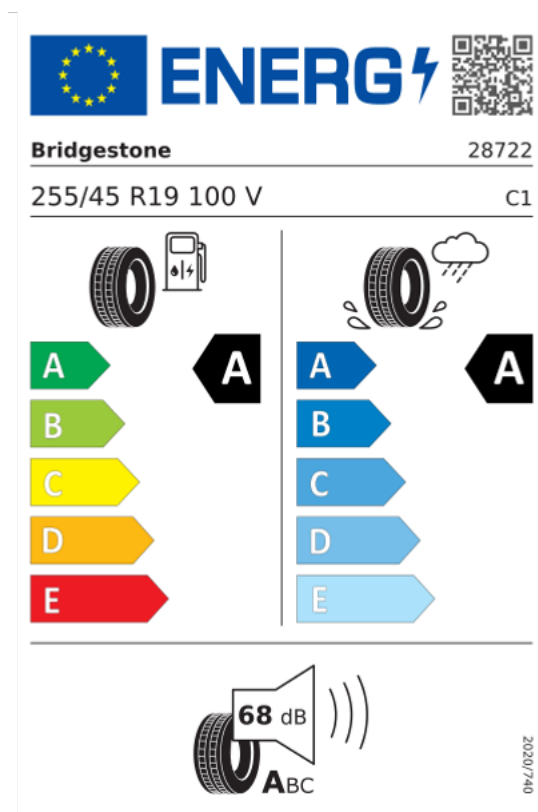

EU Reifenkennzeichnung

(1/2)

Informationen zur EU Reifenkennzeichnung

https://ec.europa.eu/info/energy-climate-change-environment/standards-tools-and-labels/products-labelling-rules-and-requirements/energy-label-and-ecodesign/energy-efficient-products/tyres_en

Hinweis

Die gezielte Bestellung eines bestimmten Reifenfabrikats ist aus logistischen und produktionstechnischen Gründen nicht möglich.

Hauptbereifung

J25
Reifen 255/45 R 19

Produktdatenblatt

<https://eprel.ec.europa.eu/api/products/tyres/2109906/fiches?noRedirect=false&language=DE>