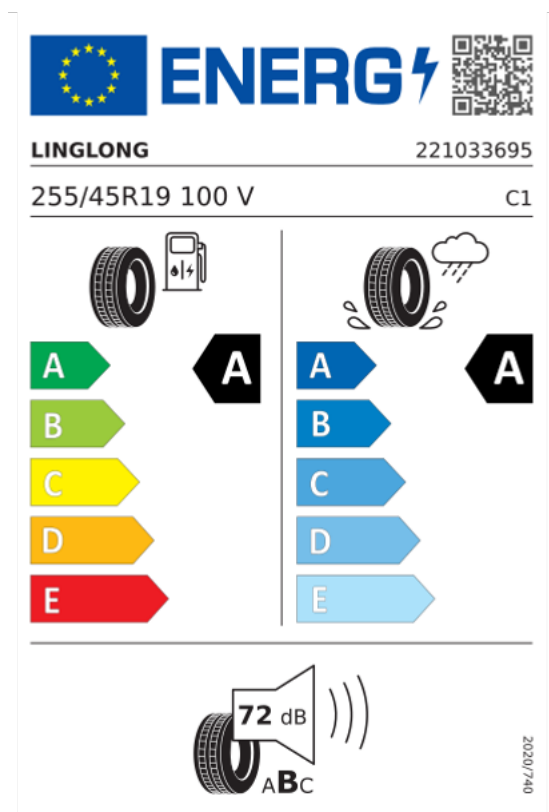

EU Reifenkennzeichnung

(1/2)

Informationen zur EU Reifenkennzeichnung

https://ec.europa.eu/info/energy-climate-change-environment/standards-tools-and-labels/products-labelling-rules-and-requirements/energy-label-and-ecodesign/energy-efficient-products/tyres_en

Hinweis

Die gezielte Bestellung eines bestimmten Reifenfabrikats ist aus logistischen und produktionstechnischen Gründen nicht möglich.

Hauptbereifung

J25
Reifen 255/45 R 19

Produktdatenblatt

<https://eprel.ec.europa.eu/api/products/tyres/2109906/fiches?noRedirect=false&language=DE>