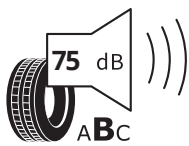

2020/740

Produktdatenblatt

<https://eprel.ec.europa.eu/api/products/tyres/767164/fiches?noRedirect=false&language=DE>