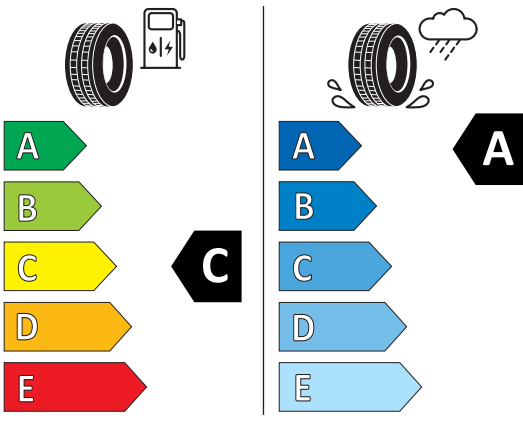

EU Reifenkennzeichnung

(1/1)

Informationen zur EU Reifenkennzeichnung

<https://www.audi.de/de/brand/de/neuwagen/eu-reifenlabel.html>

Hauptbereifung

H54
Performance-Reifen von Continental, 285/30 R22

Continental 0313010

285/30 ZR 22 (101Y) XL C1

2020/740

Produktdatenblatt

<https://eprel.ec.europa.eu/api/products/tyres/767164/fiches?noRedirect=false&language=DE>