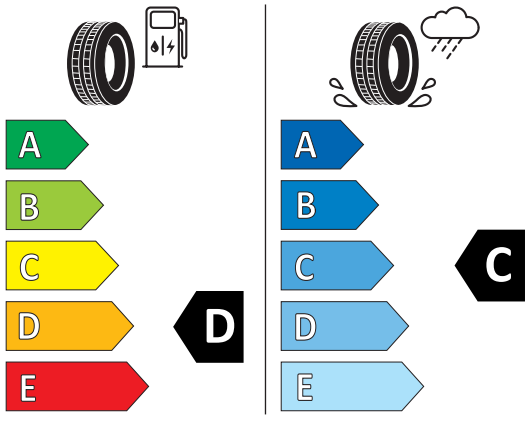

Produktdatenblatt

<https://eprel.ec.europa.eu/api/products/tyres/595719/fiches?noRedirect=false&language=DE>

EU Reifenkennzeichnung

(2/3)

Zusatzbereifung

MZBR7FF
Räder, 5-V-Speichen-Struktur, schwarz, 10,5Jx22, Winterreifen
285/30 R22

Hankook 1022601

285/30R22 101 W XL C1

Produktdatenblatt

<https://eprel.ec.europa.eu/api/products/tyres/463423/fiches?noRedirect=false&language=DE>

Continental 0355059

285/30 R 22 101 W XL C1

Produktdatenblatt