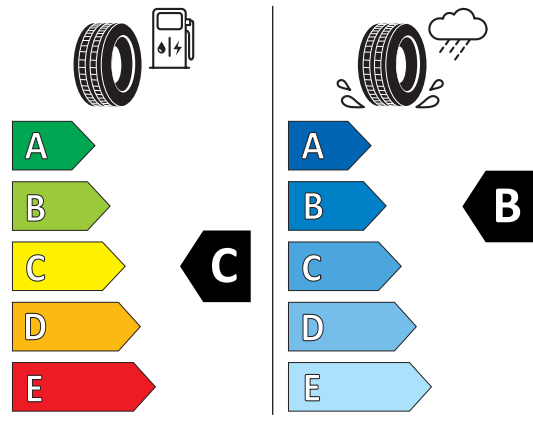

Produktdatenblatt

<https://eprel.ec.europa.eu/api/products/tyres/595719/fiches?noRedirect=false&language=DE>

EU Reifenkennzeichnung

(2/3)

Zusatzbereifung

MZBR7FF
Räder, 5-V-Speichen-Struktur, schwarz, 10,5Jx22, Winterreifen
285/30 R22

Hankook 1022601

285/30R22 101 W XL C1

Produktdatenblatt

<https://eprel.ec.europa.eu/api/products/tyres/463423/fiches?noRedirect=false&language=DE>

Continental 0355059

285/30 R 22 101 W XL C1

Produktdatenblatt