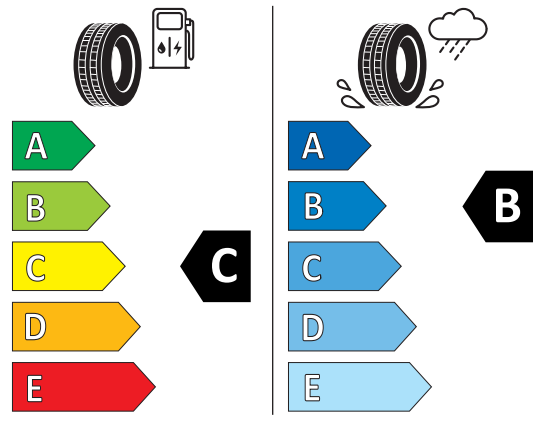

Hauptbereifung

J23
Reifen 285/30 ZR22 101Y xl

Hankook 1026276
285/30ZR22 (101Y) XL C1

Produktdatenblatt

<https://eprel.ec.europa.eu/api/products/tyres/466262/fiches?noRedirect=false&language=DE>

PIRELLI 28572
285/30ZR22 (101Y) XL C1

Produktdatenblatt

<https://eprel.ec.europa.eu/api/products/tyres/595719/fiches?noRedirect=false&language=DE>

EU Reifenkennzeichnung

(2/3)

Zusatzbereifung

MZBR7FF
Räder, 5-V-Speichen-Struktur, schwarz, 10,5Jx22, Winterreifen
285/30 R22