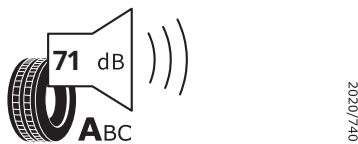

Hauptbereifung

J23
Reifen 285/30 ZR22 101Y xl

Hankook 1026276
285/30ZR22 (101Y) XL C1

Produktdatenblatt

<https://eprel.ec.europa.eu/api/products/tyres/466262/fiches?noRedirect=false&language=DE>

PIRELLI 28572
285/30ZR22 (101Y) XL C1

Produktdatenblatt

<https://eprel.ec.europa.eu/api/products/tyres/595719/fiches?noRedirect=false&language=DE>

EU Reifenkennzeichnung

(2/3)

Zusatzbereifung

MZBR7FF
Räder, 5-V-Speichen-Struktur, schwarz, 10,5Jx22, Winterreifen
285/30 R22