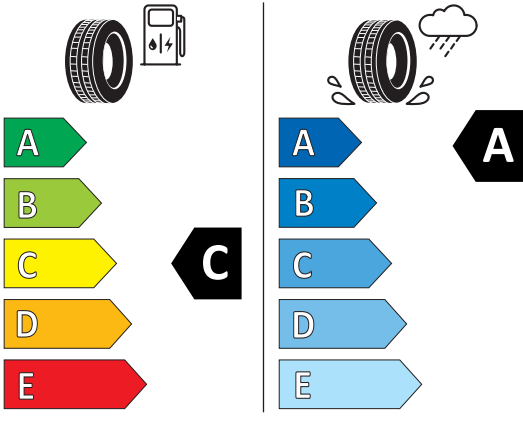

Produktdatenblatt

<https://eprel.ec.europa.eu/api/products/tyres/595719/fiches?noRedirect=false&language=DE>

EU Reifenkennzeichnung

(2/3)

Zusatzbereifung

MZBR7FF
Räder, 5-V-Speichen-Struktur, schwarz, 10,5Jx22, Winterreifen
285/30 R22

Hankook 1022601

285/30R22 101 W XL C1

Produktdatenblatt

<https://eprel.ec.europa.eu/api/products/tyres/463423/fiches?noRedirect=false&language=DE>

Continental 0355059

285/30 R 22 101 W XL C1

Produktdatenblatt

<https://eprel.ec.europa.eu/api/products/tyres/479533/fiches?noRedirect=false&language=DE>

EU Reifenkennzeichnung

(3/3)

PIRELLI 28576

285/30R22 101 W XL C1

Produktdatenblatt

<https://eprel.ec.europa.eu/api/products/tyres/595721/fiches?noRedirect=false&language=DE>