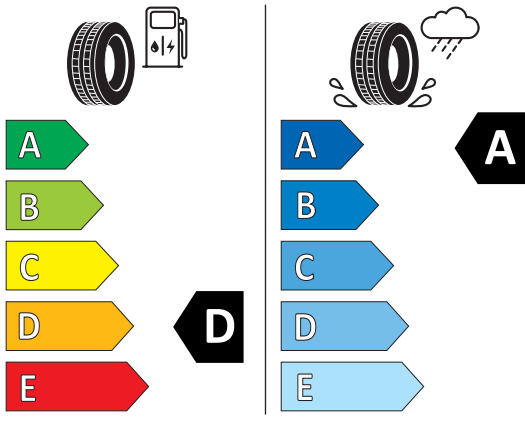

Hauptbereifung

J23
Reifen 285/30 ZR22 101Y xl

Hankook 1026276
285/30ZR22 (101Y) XL C1

Produktdatenblatt

<https://eprel.ec.europa.eu/api/products/tyres/466262/fiches?noRedirect=false&language=DE>

PIRELLI 28572
285/30ZR22 (101Y) XL C1

Produktdatenblatt

<https://eprel.ec.europa.eu/api/products/tyres/595719/fiches?noRedirect=false&language=DE>

EU Reifenkennzeichnung

(2/3)

Zusatzbereifung

MZBR7FF
Räder, 5-V-Speichen-Struktur, schwarz, 10,5Jx22, Winterreifen
285/30 R22