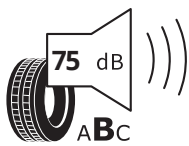

## Hauptbereifung

H54  
Performance-Reifen von Continental, 285/30 R22

Continental 0313010

285/30 ZR 22 (101Y) XL C1

2020/740