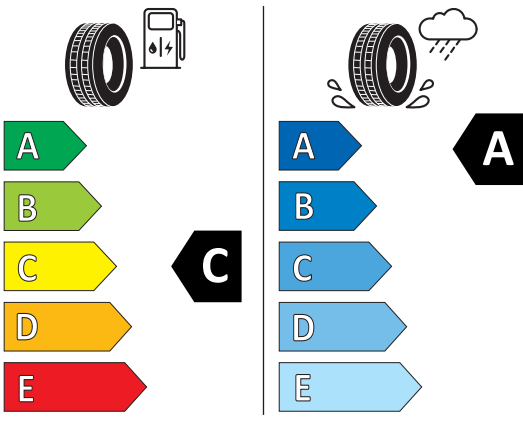

## Hauptbereifung

H54  
Performance-Reifen von Continental, 285/30 R22

Continental 0313010

285/30 ZR 22 (101Y) XL C1

2020/740