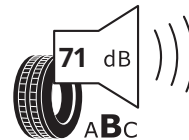

2020/740

Produktdatenblatt

<https://eprel.ec.europa.eu/api/products/tyres/1776373/fiches?noRedirect=false&language=DE>

Bridgestone 29279

245/35 ZR19 (93Y) XL C1

2020/740

Produktdatenblatt

<https://eprel.ec.europa.eu/api/products/tyres/1674543/fiches?noRedirect=false&language=DE>