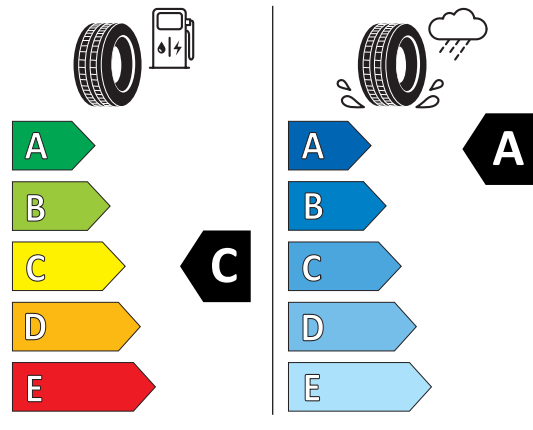

Produktdatenblatt

<https://eprel.ec.europa.eu/api/products/tyres/1776369/fiches?noRedirect=false&language=DE>

BRIDGESTONE 29268
265/30 R19 (93Y) XL C1