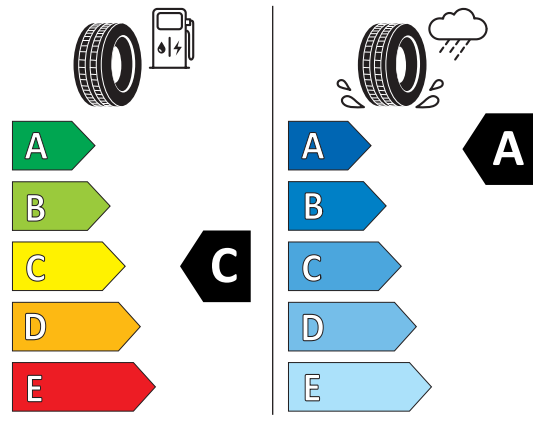

2020/740

Produktdatenblatt

<https://eprel.ec.europa.eu/api/products/tyres/1776373/fiches?noRedirect=false&language=DE>

Bridgestone 29279

245/35 ZR19 (93Y) XL C1

2020/740

Produktdatenblatt

<https://eprel.ec.europa.eu/api/products/tyres/1674543/fiches?noRedirect=false&language=DE>