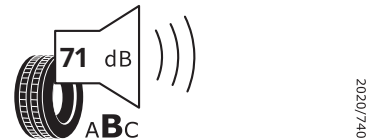

Hauptbereifung

H48
Reifen performanceoptimiert 265/30|245/35 R19

PIRELLI 42611
265/30ZR19 (93Y) XL C1

Produktdatenblatt

<https://eprel.ec.europa.eu/api/products/tyres/1776369/fiches?noRedirect=false&language=DE>

BRIDGESTONE 29268
265/30 R19 (93Y) XL C1

Produktdatenblatt

<https://eprel.ec.europa.eu/api/products/tyres/1674545/fiches?noRedirect=false&language=DE>

EU Reifenkennzeichnung

(2/2)

PIRELLI 42612

245/35ZR19 (93Y) XL C1