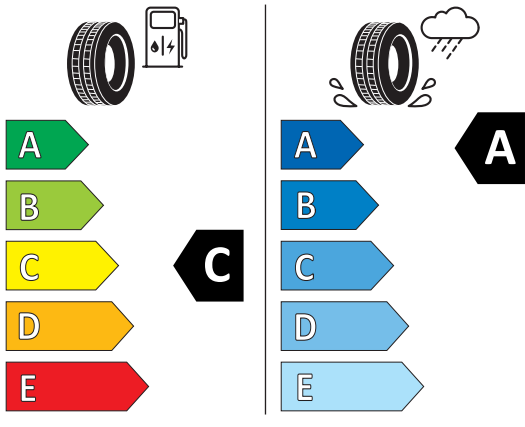

Hauptbereifung

H48
Reifen performanceoptimiert 265/30|245/35 R19

PIRELLI 42611
265/30ZR19 (93Y) XL C1

Produktdatenblatt

<https://eprel.ec.europa.eu/api/products/tyres/1776369/fiches?noRedirect=false&language=DE>