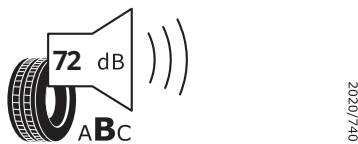

Hauptbereifung

H48
Reifen performanceoptimiert 265/30|245/35 R19

PIRELLI 42611
265/30ZR19 (93Y) XL C1

Produktdatenblatt

<https://eprel.ec.europa.eu/api/products/tyres/1776369/fiches?noRedirect=false&language=DE>

BRIDGESTONE 29268
265/30 R19 (93Y) XL C1

Produktdatenblatt

<https://eprel.ec.europa.eu/api/products/tyres/1674545/fiches?noRedirect=false&language=DE>

EU Reifenkennzeichnung

(2/2)

PIRELLI 42612

245/35ZR19 (93Y) XL C1