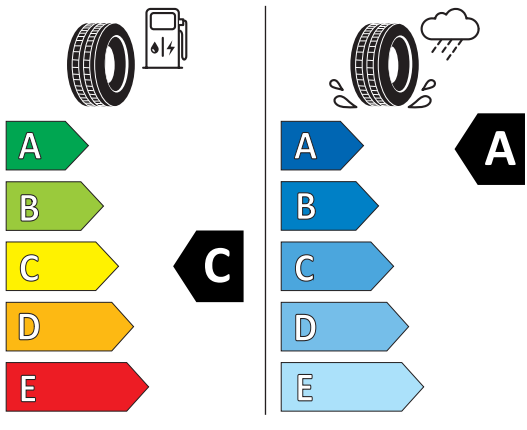

BRIDGESTONE 29268
265/30 R19 (93Y) XL C1

Produktdatenblatt

<https://eprel.ec.europa.eu/api/products/tyres/1674545/fiches?noRedirect=false&language=DE>

EU Reifenkennzeichnung

(2/2)

PIRELLI 42612

245/35ZR19 (93Y) XL C1