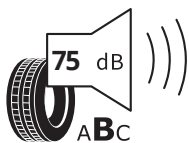

## Hauptbereifung

H54  
Performance-Reifen von Continental, 285/30 R22

Continental 0313010

285/30 ZR 22 (101Y) XL C1

2020/740