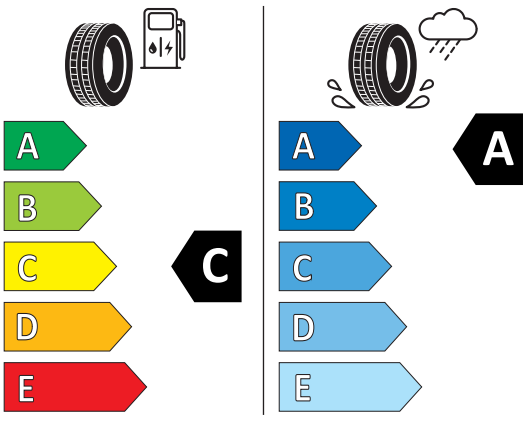

## Hauptbereifung

H54  
Performance-Reifen von Continental, 285/30 R22

Continental 0313010

285/30 ZR 22 (101Y) XL C1

2020/740