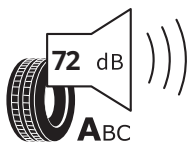

EU Reifenkennzeichnung

(1/1)

Informationen zur EU Reifenkennzeichnung

<https://www.audi.de/de/brand/de/neuwagen/eu-reifenlabel.html>

Hauptbereifung

H6H
Performance-SUV-Reifen von Pirelli, 295/35 R23 P Zero

PIRELLI 36137

295/35ZR23 (108Y) XL C1

2020/740

Produktdatenblatt

<https://eprel.ec.europa.eu/api/products/tyres/596218/fiches?noRedirect=false&language=DE>