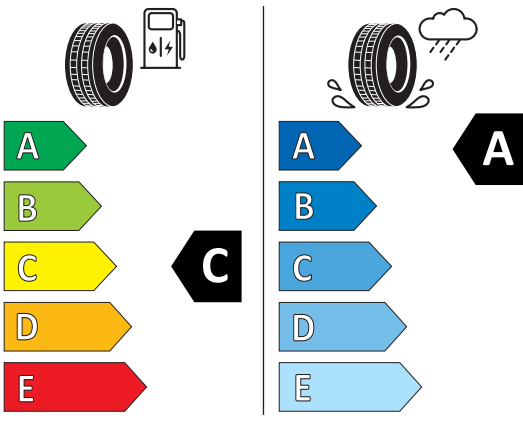

EU Reifenkennzeichnung

(1/1)

Informationen zur EU Reifenkennzeichnung

<https://www.audi.de/de/brand/de/neuwagen/eu-reifenlabel.html>

Hauptbereifung

H6H
Performance-SUV-Reifen von Pirelli, 295/35 R23 P Zero

PIRELLI 36137

295/35ZR23 (108Y) XL C1

2020/740

Produktdatenblatt

<https://eprel.ec.europa.eu/api/products/tyres/596218/fiches?noRedirect=false&language=DE>