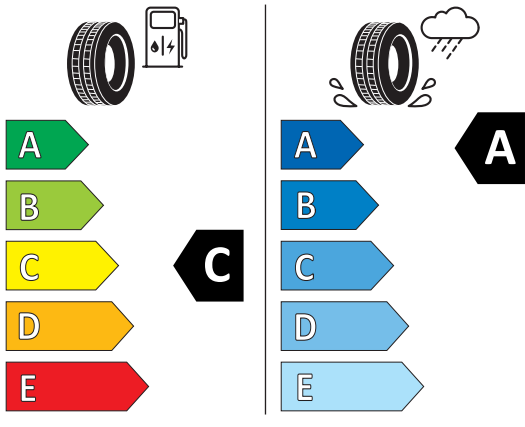

Hauptbereifung

H59
Reifen 275/30 R20 97Y xl

Continental 0311791
275/30 ZR 20 (97Y) XL C1

Produktdatenblatt

<https://eprel.ec.europa.eu/api/products/tyres/482664/fiches?noRedirect=false&language=DE>

Continental 0311791
275/30 ZR 20 (97Y) XL C1

Produktdatenblatt

<https://eprel.ec.europa.eu/api/products/tyres/482664/fiches?noRedirect=false&language=DE>

EU Reifenkennzeichnung

(2/2)

Hankook 1021262
275/30R20 97 Y XL C1

2020/740

Produktdatenblatt

<https://eprel.ec.europa.eu/api/products/tyres/463565/fiches?noRedirect=false&language=DE>