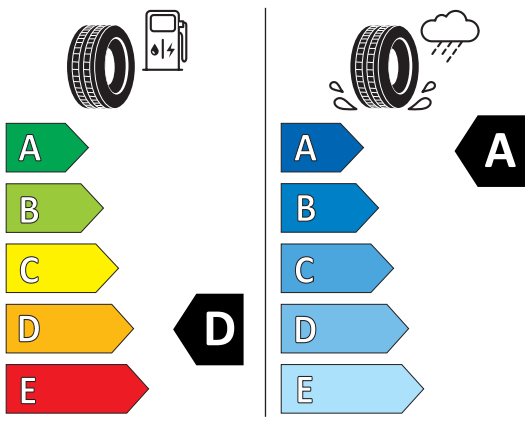

Hauptbereifung

H59
Reifen 275/30 R20 97Y xl

Continental 0311791
275/30 ZR 20 (97Y) XL C1

Produktdatenblatt

<https://eprel.ec.europa.eu/api/products/tyres/482664/fiches?noRedirect=false&language=DE>

Continental 0311791
275/30 ZR 20 (97Y) XL C1

Produktdatenblatt

<https://eprel.ec.europa.eu/api/products/tyres/482664/fiches?noRedirect=false&language=DE>

EU Reifenkennzeichnung

(2/2)

Hankook 1021262
275/30R20 97 Y XL C1

2020/740

Produktdatenblatt

<https://eprel.ec.europa.eu/api/products/tyres/463565/fiches?noRedirect=false&language=DE>