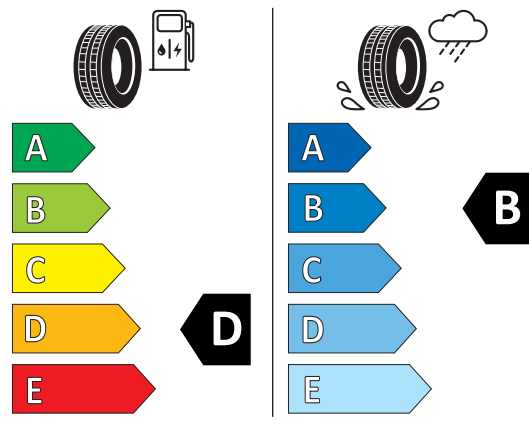

Produktdatenblatt

<https://eprel.ec.europa.eu/api/products/tyres/463565/fiches?noRedirect=false&language=DE>

PIRELLI 27342
275/30R20 97 Y XL C1