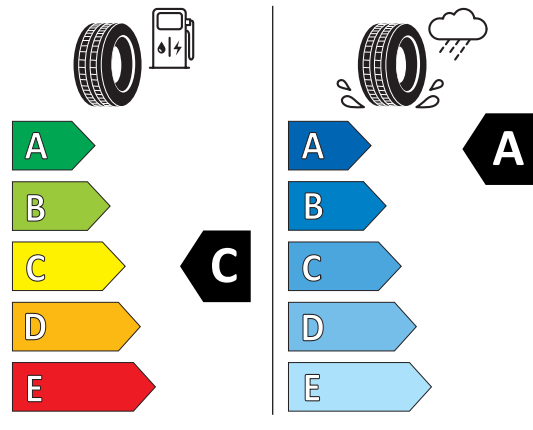

Hauptbereifung

H59
Reifen 275/30 R20 97Y xl

Continental 0311791
275/30 ZR 20 (97Y) XL C1

Produktdatenblatt

<https://eprel.ec.europa.eu/api/products/tyres/482664/fiches?noRedirect=false&language=DE>

Continental 0311791
275/30 ZR 20 (97Y) XL C1

Produktdatenblatt

<https://eprel.ec.europa.eu/api/products/tyres/482664/fiches?noRedirect=false&language=DE>

EU Reifenkennzeichnung

(2/2)

Hankook 1021262
275/30R20 97 Y XL C1

2020/740

Produktdatenblatt

<https://eprel.ec.europa.eu/api/products/tyres/463565/fiches?noRedirect=false&language=DE>