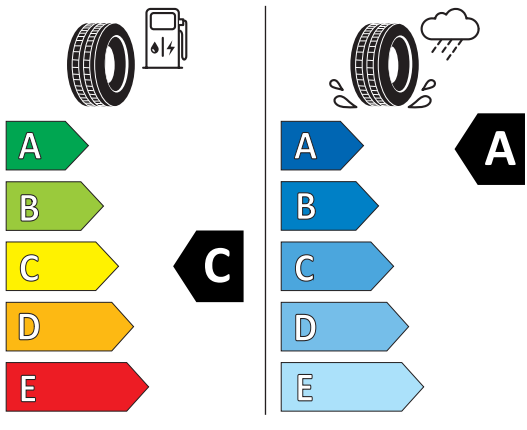

Bridgestone 29279
245/35 ZR19 (93Y) XL C1

Produktdatenblatt

<https://eprel.ec.europa.eu/api/products/tyres/1674543/fiches?noRedirect=false&language=DE>

EU Reifenkennzeichnung

(2/2)

PIRELLI 42612
245/35ZR19 (93Y) XL C1