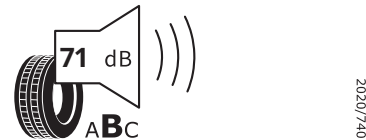

Produktdatenblatt

<https://eprel.ec.europa.eu/api/products/tyres/1674543/fiches?noRedirect=false&language=DE>