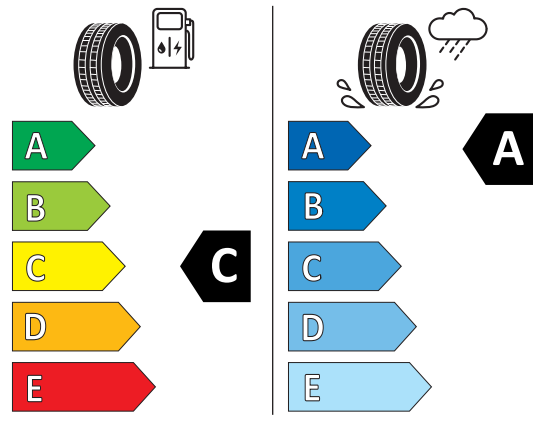

Produktdatenblatt

<https://eprel.ec.europa.eu/api/products/tyres/1674545/fiches?noRedirect=false&language=DE>

Bridgestone 29279
245/35 ZR19 (93Y) XL C1