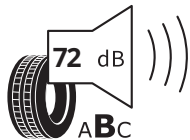

Bridgestone 29279
245/35 ZR19 (93Y) XL C1

Produktdatenblatt

<https://eprel.ec.europa.eu/api/products/tyres/1674543/fiches?noRedirect=false&language=DE>

EU Reifenkennzeichnung

(2/2)

PIRELLI 42612
245/35ZR19 (93Y) XL C1