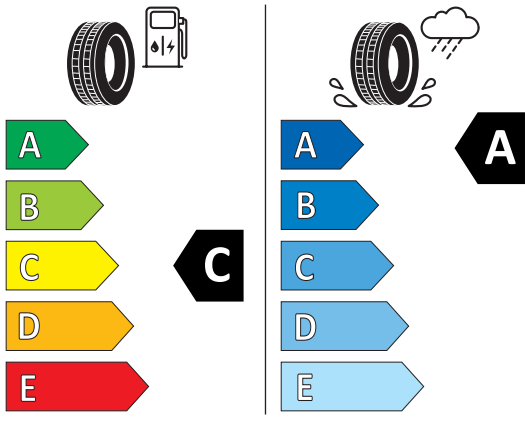

Hauptbereifung

H48
Reifen performanceoptimiert 265/30|245/35 R19

Bridgestone 29268
265/30 R19 (93Y) XL C1

Produktdatenblatt

<https://eprel.ec.europa.eu/api/products/tyres/1674545/fiches?noRedirect=false&language=DE>