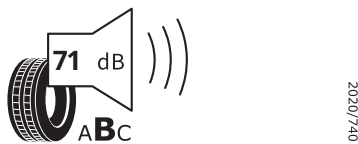

Hauptbereifung

H48
Reifen performanceoptimiert 265/30|245/35 R19

Bridgestone 29268
265/30 R19 (93Y) XL C1

Produktdatenblatt

<https://eprel.ec.europa.eu/api/products/tyres/1674545/fiches?noRedirect=false&language=DE>