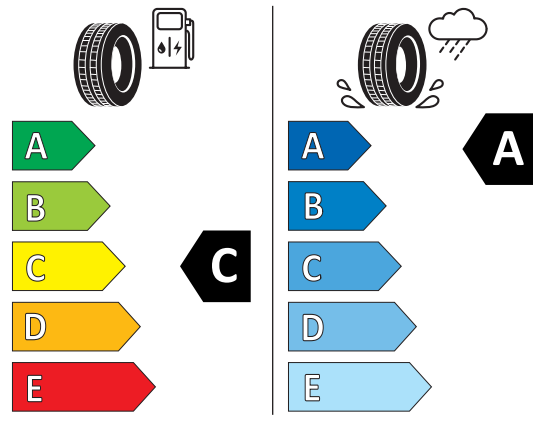

Produktdatenblatt

<https://eprel.ec.europa.eu/api/products/tyres/1776373/fiches?noRedirect=false&language=DE>

PIRELLI 42611
265/30ZR19 (93Y) XL C1