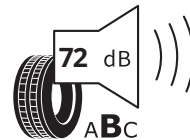

2020/740

Produktdatenblatt

<https://eprel.ec.europa.eu/api/products/tyres/1776369/fiches?noRedirect=false&language=DE>