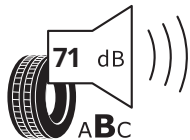

BRIDGESTONE 29268
265/30 R19 (93Y) XL C1

Produktdatenblatt

<https://eprel.ec.europa.eu/api/products/tyres/1674545/fiches?noRedirect=false&language=DE>

EU Reifenkennzeichnung

(2/2)

Bridgestone 29279

245/35 ZR19 (93Y) XL C1