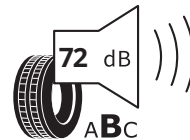

2020/740

Produktdatenblatt

<https://eprel.ec.europa.eu/api/products/tyres/1776373/fiches?noRedirect=false&language=DE>