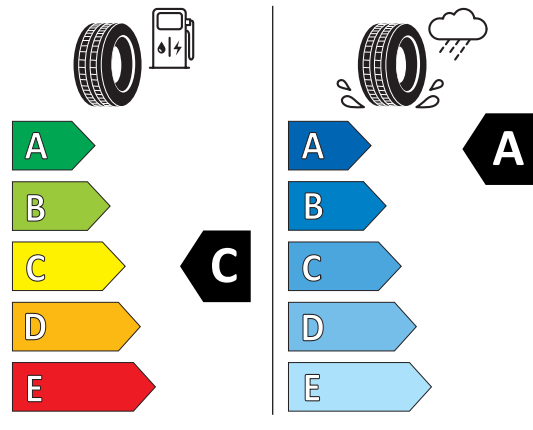

Hauptbereifung

H48
Reifen performanceoptimiert 265/30|245/35 R19

PIRELLI 42611
265/30ZR19 (93Y) XL C1

Produktdatenblatt

<https://eprel.ec.europa.eu/api/products/tyres/1776369/fiches?noRedirect=false&language=DE>

BRIDGESTONE 29268
265/30 R19 (93Y) XL C1

Produktdatenblatt

<https://eprel.ec.europa.eu/api/products/tyres/1674545/fiches?noRedirect=false&language=DE>

EU Reifenkennzeichnung

(2/2)

Bridgestone 29279

245/35 ZR19 (93Y) XL C1