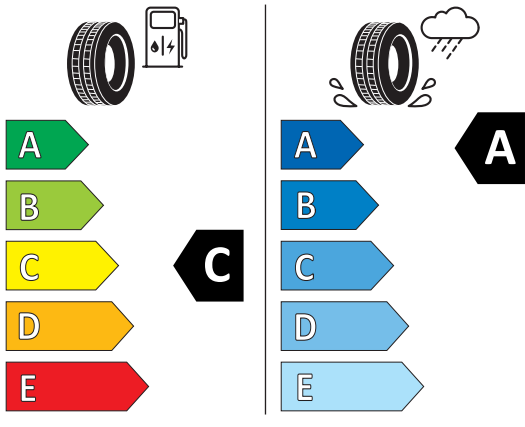

Hauptbereifung

H48
Reifen performanceoptimiert 265/30|245/35 R19

PIRELLI 42611
265/30ZR19 (93Y) XL C1

Produktdatenblatt

<https://eprel.ec.europa.eu/api/products/tyres/1776369/fiches?noRedirect=false&language=DE>

BRIDGESTONE 29268
265/30 R19 (93Y) XL C1

Produktdatenblatt

<https://eprel.ec.europa.eu/api/products/tyres/1674545/fiches?noRedirect=false&language=DE>

EU Reifenkennzeichnung

(2/2)

Bridgestone 29279

245/35 ZR19 (93Y) XL C1