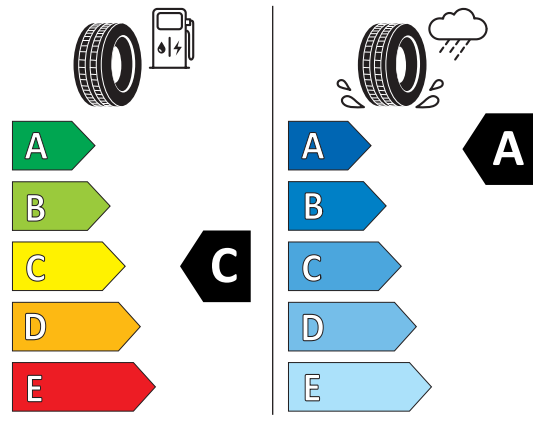

2020/740

Produktdatenblatt

<https://eprel.ec.europa.eu/api/products/tyres/1674543/fiches?noRedirect=false&language=DE>

PIRELLI 42612

245/35ZR19 (93Y) XL C1

2020/740

Produktdatenblatt

<https://eprel.ec.europa.eu/api/products/tyres/1776373/fiches?noRedirect=false&language=DE>