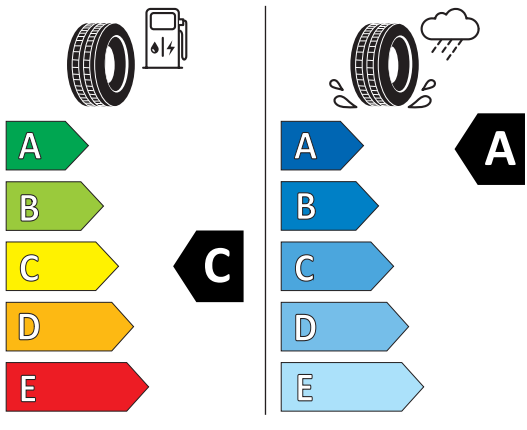

BRIDGESTONE 29268
265/30 R19 (93Y) XL C1

Produktdatenblatt

<https://eprel.ec.europa.eu/api/products/tyres/1674545/fiches?noRedirect=false&language=DE>

EU Reifenkennzeichnung

(2/2)

Bridgestone 29279

245/35 ZR19 (93Y) XL C1