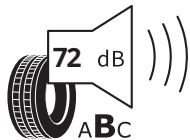

Bridgestone 29268
265/30 R19 (93Y) XL C1

Produktdatenblatt

<https://eprel.ec.europa.eu/api/products/tyres/1674545/fiches?noRedirect=false&language=DE>

EU Reifenkennzeichnung

(2/2)

PIRELLI 42611

265/30ZR19 (93Y) XL C1