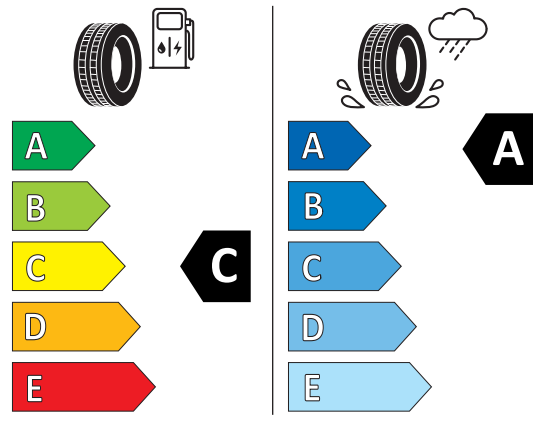

Hauptbereifung

H48
Reifen performanceoptimiert 265/30|245/35 R19

Bridgestone 29279
245/35 ZR19 (93Y) XL C1

Produktdatenblatt

<https://eprel.ec.europa.eu/api/products/tyres/1674543/fiches?noRedirect=false&language=DE>

Bridgestone 29268
265/30 R19 (93Y) XL C1

Produktdatenblatt

<https://eprel.ec.europa.eu/api/products/tyres/1674545/fiches?noRedirect=false&language=DE>

EU Reifenkennzeichnung

(2/2)

PIRELLI 42611

265/30ZR19 (93Y) XL C1