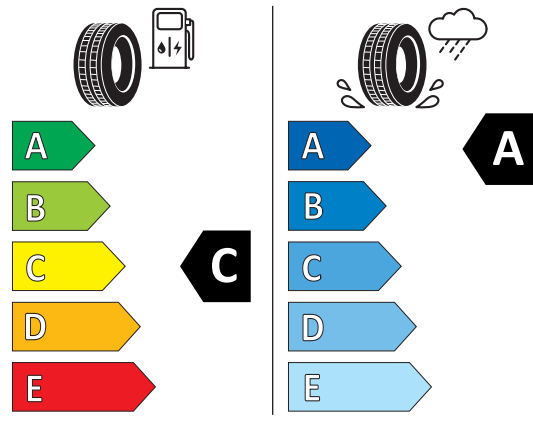

2020/740

Produktdatenblatt

<https://eprel.ec.europa.eu/api/products/tyres/1776369/fiches?noRedirect=false&language=DE>

PIRELLI 42612

245/35ZR19 (93Y) XL C1

2020/740

Produktdatenblatt

<https://eprel.ec.europa.eu/api/products/tyres/1776373/fiches?noRedirect=false&language=DE>