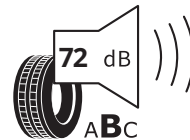

Bridgestone 29268
265/30 R19 (93Y) XL C1

Produktdatenblatt

<https://eprel.ec.europa.eu/api/products/tyres/1674545/fiches?noRedirect=false&language=DE>

EU Reifenkennzeichnung

(2/2)

PIRELLI 42611

265/30ZR19 (93Y) XL C1

2020/740

Produktdatenblatt

<https://eprel.ec.europa.eu/api/products/tyres/1776369/fiches?noRedirect=false&language=DE>

PIRELLI 42612

245/35ZR19 (93Y) XL C1

2020/740

Produktdatenblatt

<https://eprel.ec.europa.eu/api/products/tyres/1776373/fiches?noRedirect=false&language=DE>