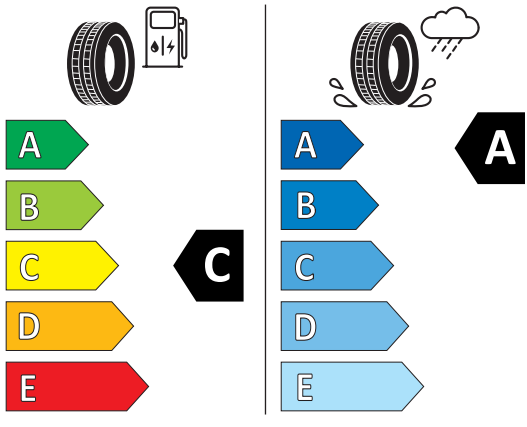

Hauptbereifung

H48
Reifen performanceoptimiert 265/30|245/35 R19

Bridgestone 29279
245/35 ZR19 (93Y) XL C1

Produktdatenblatt

<https://eprel.ec.europa.eu/api/products/tyres/1674543/fiches?noRedirect=false&language=DE>