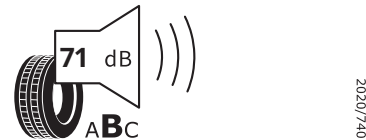

Hauptbereifung

H48
Reifen performanceoptimiert 265/30|245/35 R19

Bridgestone 29279
245/35 ZR19 (93Y) XL C1

Produktdatenblatt

<https://eprel.ec.europa.eu/api/products/tyres/1674543/fiches?noRedirect=false&language=DE>

Bridgestone 29268
265/30 R19 (93Y) XL C1

Produktdatenblatt

<https://eprel.ec.europa.eu/api/products/tyres/1674545/fiches?noRedirect=false&language=DE>

EU Reifenkennzeichnung

(2/2)

PIRELLI 42611

265/30ZR19 (93Y) XL C1