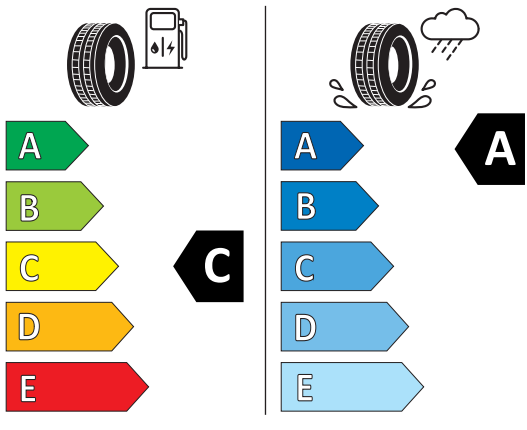

Bridgestone 29268
265/30 R19 (93Y) XL C1

Produktdatenblatt

<https://eprel.ec.europa.eu/api/products/tyres/1674545/fiches?noRedirect=false&language=DE>

EU Reifenkennzeichnung

(2/2)

PIRELLI 42611

265/30ZR19 (93Y) XL C1