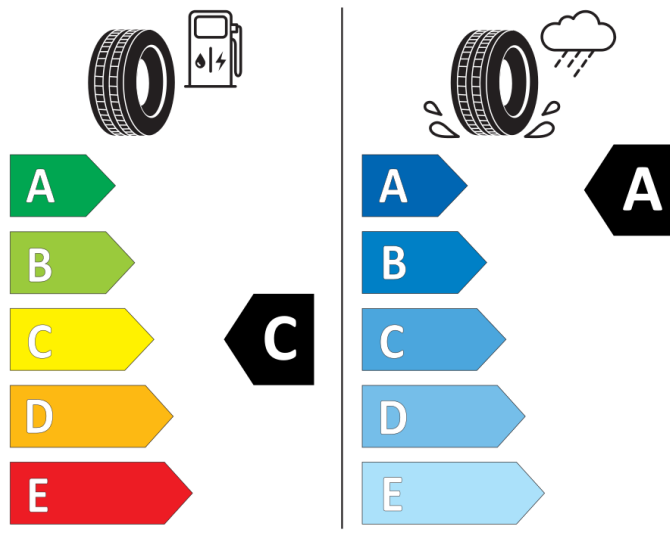

2020/740

215/50 R18 92 W

Cl