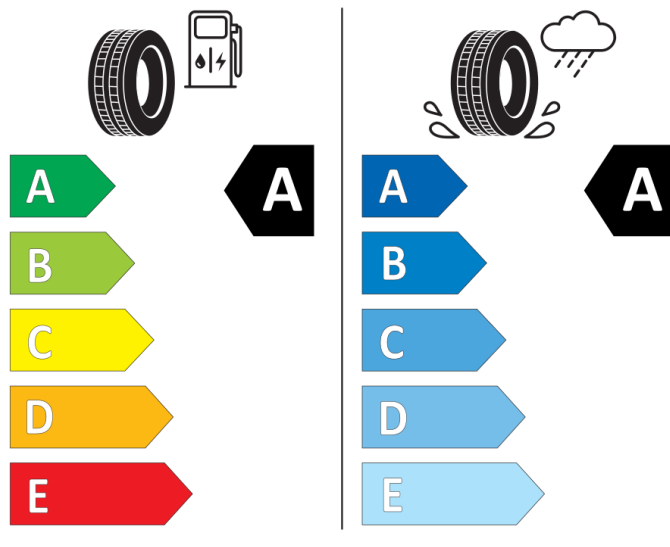

334612

215/60R16 95 V

Cl

2020/740

215/60 R16 95 V

Cl

2020/740

215/50 R18 92 W