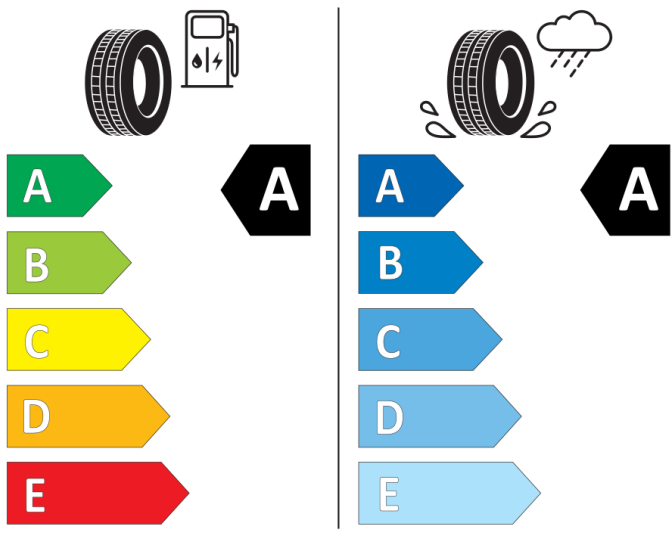

334612

215/60R16 95 V

Cl

2020/740

215/60 R16 95 V

Cl

2020/740

215/50 R18 92 W