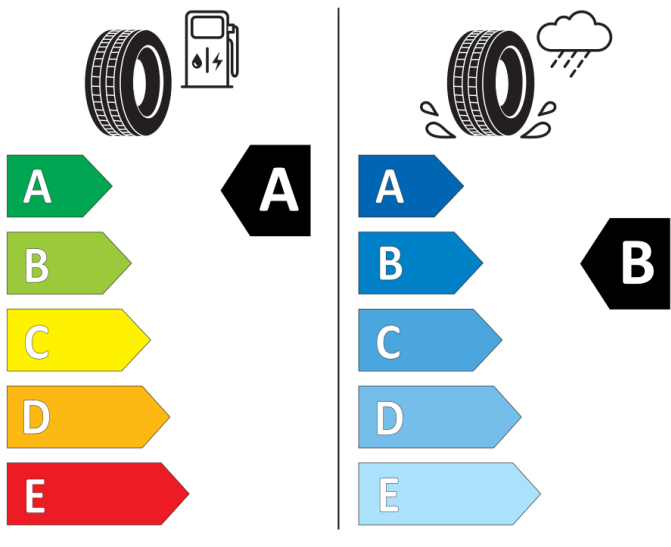

2020/740

215/60 R 16 95 V

Cl