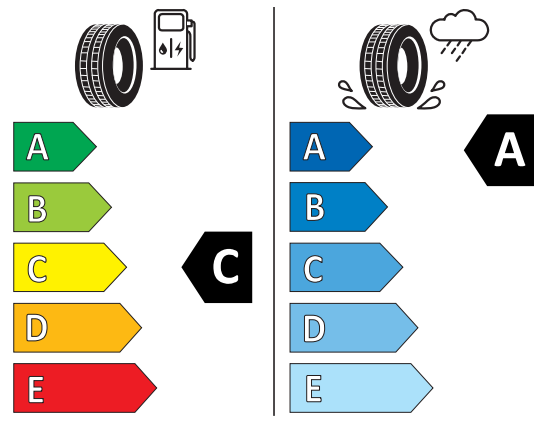

Hauptbereifung

HI7
Reifen 235/35 R19 91Y xl

GOODYEAR 546268
235/35R19 91 Y XL C1

BRIDGESTONE 13748
235/35 R19 91 Y XL C1

Produktdatenblatt

<https://eprel.ec.europa.eu/api/products/tyres/382044/fiches?noRedirect=false&language=DE>