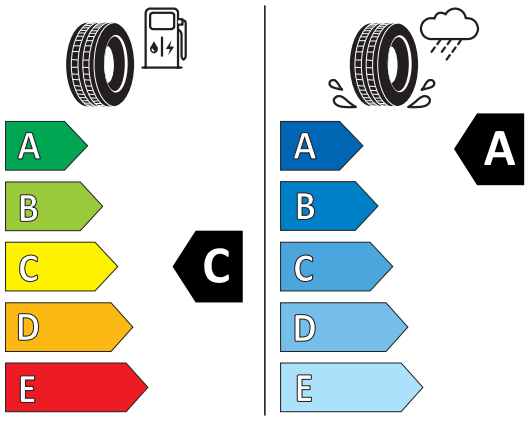

Hauptbereifung

HI7
Reifen 235/35 R19 91Y xl

GOODYEAR 546268
235/35R19 91 Y XL C1

BRIDGESTONE 13748
235/35 R19 91 Y XL C1

Produktdatenblatt

<https://eprel.ec.europa.eu/api/products/tyres/382044/fiches?noRedirect=false&language=DE>