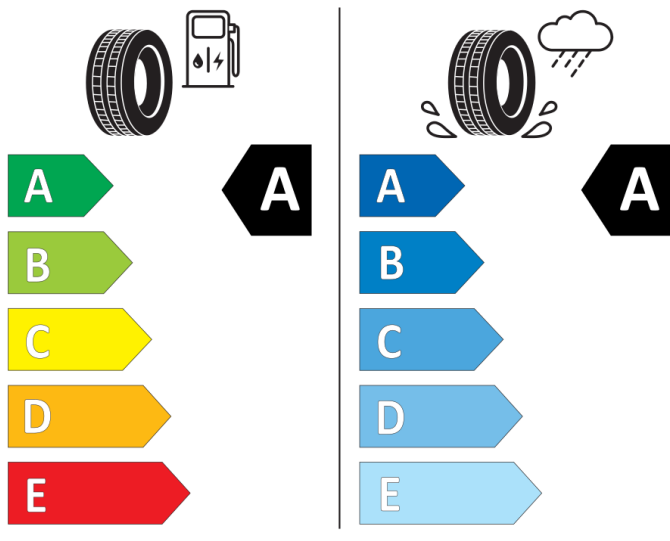

Vredestein

8714692574481

185/65 R 15 92 V XL

Cl

2020/740

BRIDGESTONE

19267

215/45 R17 91 W XL