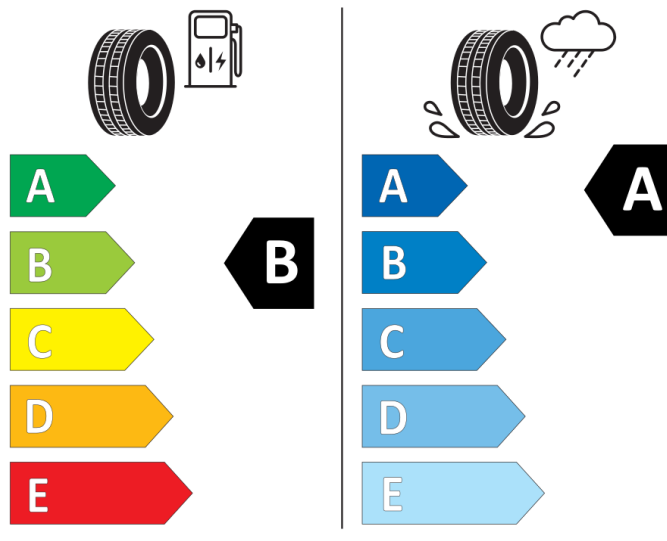

2020/740

BRIDGESTONE

19267

215/45 R17 91 W XL

Cl